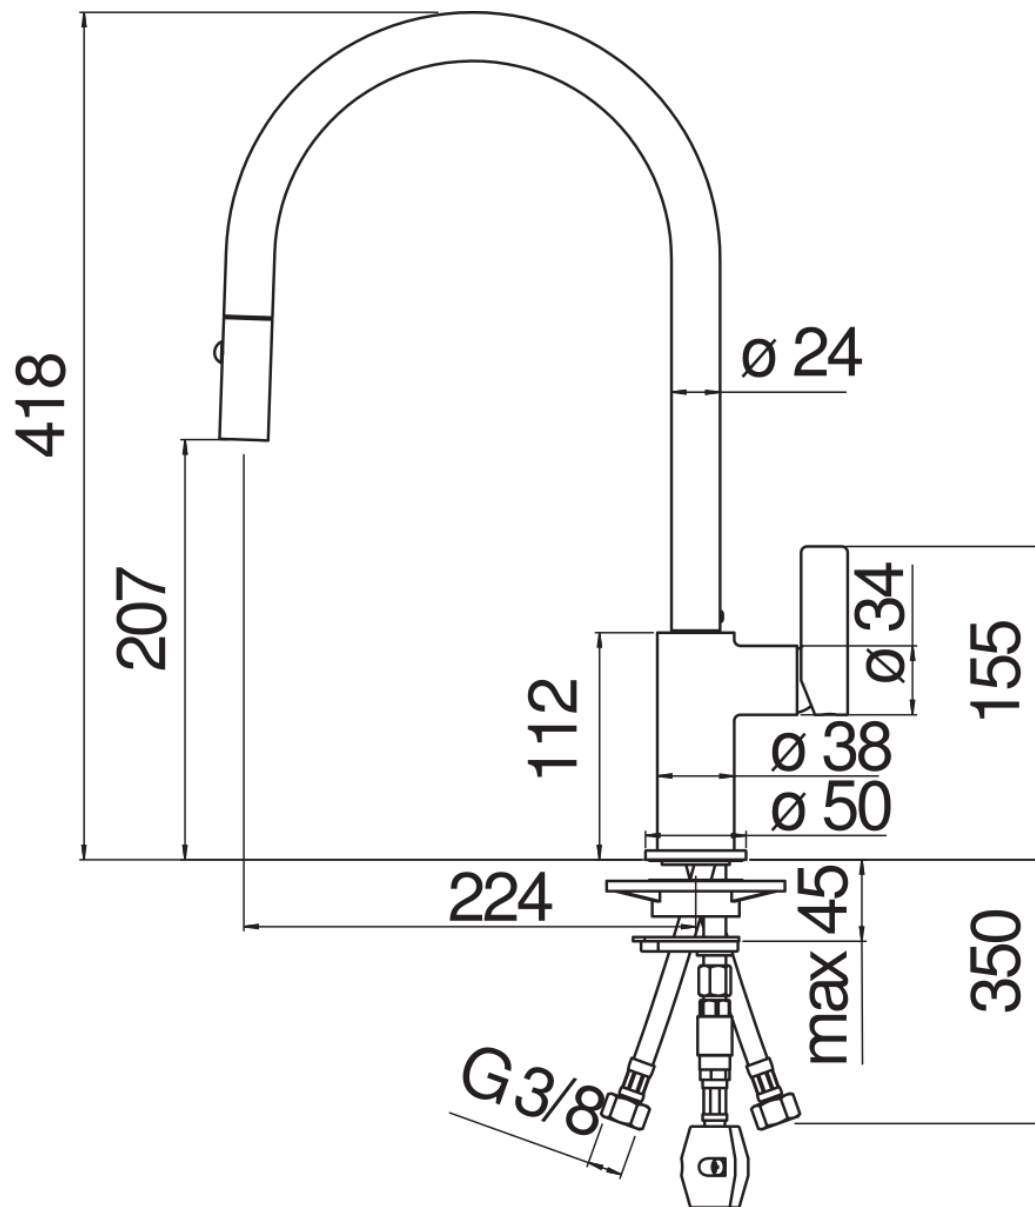

SPECIFICHE

Monocomando
Black and chrome
Bocca girevole
Doccetta a 2 getti estraibile
Flessibili inox ø 3/8"
Limitatore di portata con freno al 50%
Imballo: 56,5 x 29 x 7,1 cm / 0,01163 m³ / 2,62 kg

CERTIFICAZIONI

DIAGRAMMA DI PORTATA: ACQUA CALDA/FREDDA

DIAGRAMMA DI PORTATA: ACQUA MISCELATA