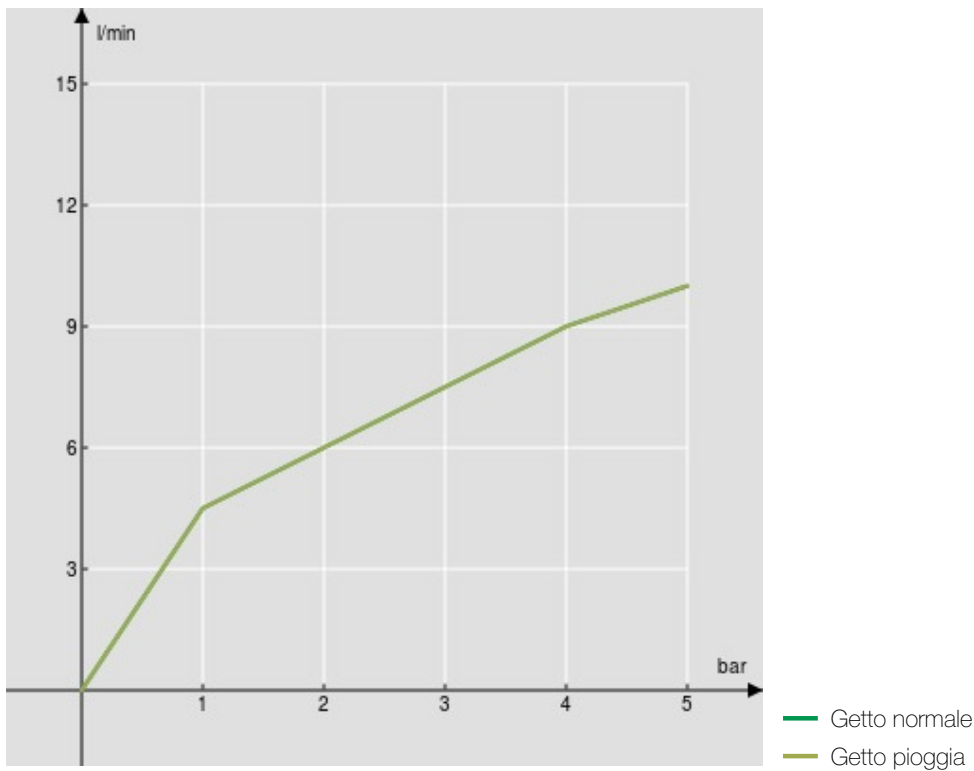

SPECIFICHE

Monocomando
Black and chrome
Bocca girevole
Doccetta a 2 getti estraibile
Flessibili inox ø 3/8"
Limitatore di portata con freno al 50%
Imballo: 56,5 x 29 x 7,1 cm / 0,01163 m³ / 2,62 kg

CERTIFICAZIONI

DIAGRAMMA DI PORTATA: ACQUA CALDA/FREDDA

DIAGRAMMA DI PORTATA: ACQUA MISCELATA